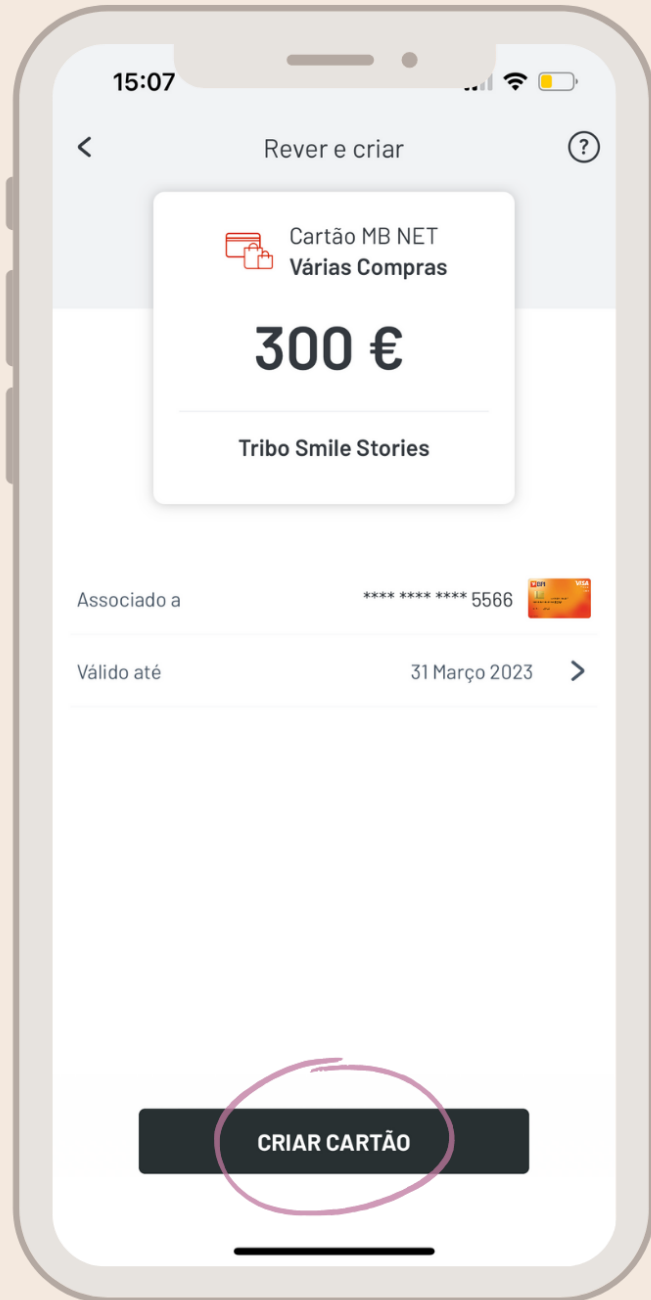

6 | Criar Cartão